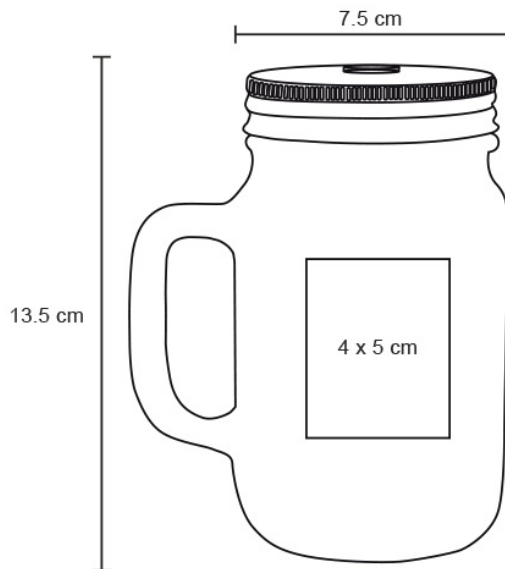

## Datos Generales

Artículo : T 40

Nombre : ABELO

Descripción : Tarro de vidrio con asa y tapa metálica. Incluye popote rígido.

Material : Vidrio

Método de impresión : Sand Blast-Serigrafía-Tampografía

## Especificaciones

Alto : 13.50 cm.

Ancho : 7.50 cm.

Piezas x caja : 48 pzas.

Medidas Caja : SIN DATO

Peso caja : 7.7 kg.

Area de impresión : 4 x 5 cm

Url 360°