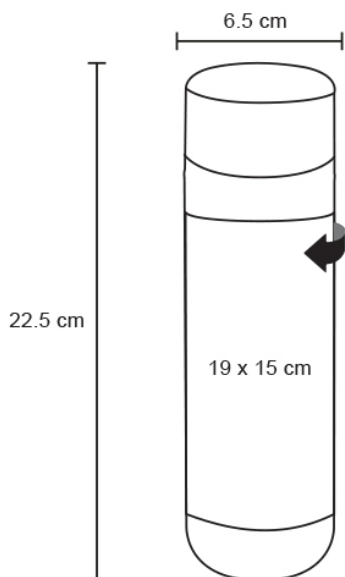

## Datos Generales

Artículo : T 117

Nombre : CELSIUS

Descripción : Termo con doble pared de acero inoxidable con termómetro digital que mide la temperatura de tu bebida, colador metálico y tapa enroscable. Incluye batería.

## Especificaciones

Alto : 22.50 cm.

Ancho : 6.50 cm.

Piezas x caja : 50 pzas.

Medidas Caja : SIN DATO

Peso caja : 23.0 kg.

Area de impresión : 19 x 15 cm

Url 360°