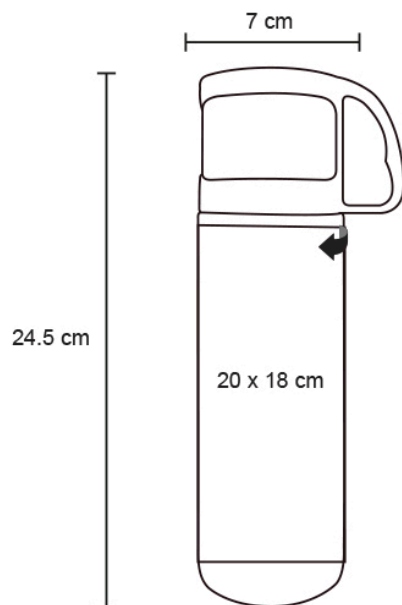

## Datos Generales

Artículo : SB 16

Nombre : RIVERA

Descripción : Termo sublimable de acero inoxidable insulado al vacío. Incluye tapa que sirve como taza.

Material : Acero Inoxidable/Plástico

Método de impresión : Sublimación

## Especificaciones

Alto : 24.50 cm.

Ancho : 7.00 cm.

Piezas x caja : 50 pzas.

Medidas Caja : SIN DATO

Peso caja : 18 kg.

Area de impresión : 20 x 18 cm

Url 360°