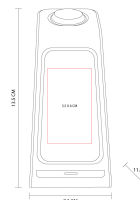

**NUEVO
2023**

MULTICARGADOR INALÁMBRICO VÁLI CRG 047

Descripción y características.

Cargador inalámbrico con triple función. Incluye estación de carga para smartphone, reloj inteligente y audífonos. Wireless de 15W / 10W / 7.5W / 5W / 3W. Incluye cable de 1m con conector tipo C. Compatible con dispositivos que cuenten con tecnología de carga inalámbrica.

Información Básica

Categoría ACCESORIOS DE
SMARTPHONE Y TABLETS
Material Plástico
Medida 7.2 x 11.6 x 13.6 cm
Capacidad 15W

Información de impresión

Técnica Serigrafía /
Tampografía
Área 3.5 x 6 cm

Información de empaque

Medida 53 x 33.5 x 42 cm.
Peso 10.70 Kg.
Caja Individual SI
Cantidad de piezas 40 pza(s).

Página de Catálogo 133