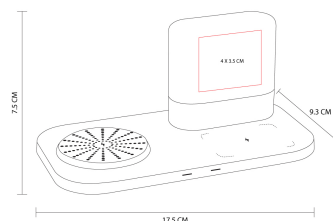

**NUEVO
2023**

CARGADOR CON LÁMPARA LAMPPU CRG 050

Descripción y características.

Cargador inalámbrico para smartphone y earbuds. Incluye lámpara touch con 3 diferentes intensidades. Salida USB para conectar otro dispositivo como por ejemplo un smartwatch. Incluye cable auxiliar tipo C y caja individual.

Información Básica

Categoría ACCESORIOS
SMARTPHONE Y TABLET
Material Plástico
Medida 17.5 x 7.5 x 9.3 cm
Capacidad 15W Principal / 3W
Secundario

Información de impresión

Técnica Serigrafía /
Tampografía
Área 4 x 3.5 cm Lámpara

Información de empaque

Medida 54 x 35 x 35.5 cm.
Peso 13.50 Kg.
Caja Individual SI
Cantidad de piezas 54 pza(s).

tossh

XO-TOOL

2drink

prisma

ZEGNO

prakticasport