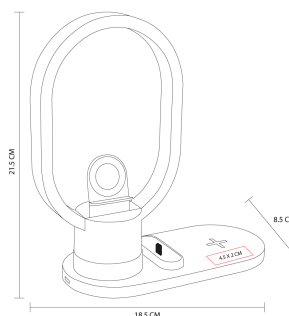

## CARGADOR CON LÁMPARA VALOA CRG 051

### Descripción y características.

Base con cargador inalámbrico para smartphone, cargador inalámbrico para reloj inteligente, cargador para earbuds y lámpara de noche con luz cálida. Velocidad de carga de 5W / 7.5W / 10W / 15W. Base giratoria con touch para encender la lámpara. Compatibles con dispositivos que cuenten con tecnología de carga inalámbrica.

### Información Básica

Categoría ACCESORIOS  
SMARTPHONE Y TABLET  
Material Plástico  
Medida 18.5 x 21.5 x 8.5 cm  
Capacidad 15W

### Información de empaque

Medida 54 x 35 x 35.5 cm.  
Peso 15.00 Kg.  
Caja Individual SI  
Cantidad de piezas 40 pza(s).

tossh

X-TOOL

2drink

prisma

ZEGNO

prakticasport