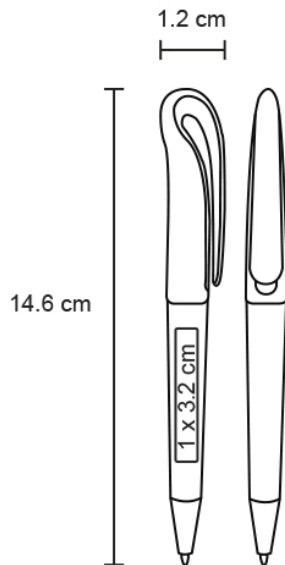

## Datos Generales

Artículo : BP-7435B

Nombre : CISNE

Descripción : Bolígrafo de plástico con mecanismo retráctil.

Material : Plástico

Método de impresión : Tampografía

## Especificaciones

Alto : 14.60 cm.

Ancho : 1.20 cm.

Piezas x caja : 1000 pzas.

Medidas Caja : 53 x 31 x 22 cm

Peso caja : 15.5 kg.

Area de impresión : 1 x 3.2 cm

Url 360°