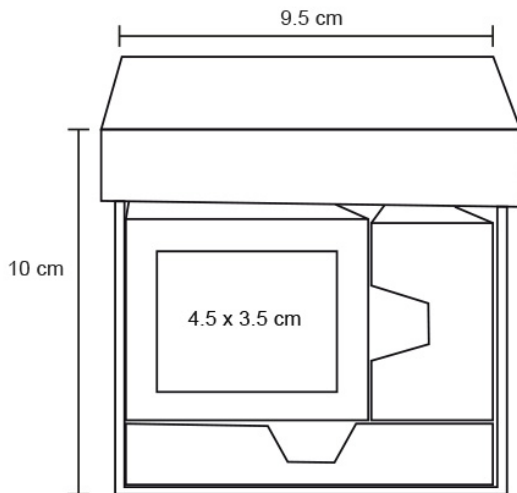

Ficha técnica

WAL

Datos Generales

Artículo : LE 018

Nombre : WAL

Descripción : Estuche ecológico rígido en forma de cubo. Contiene block de notas, banderas adhesivas de colores y porta plumas.

Material : Cartón

Método de impresión : Serigrafía

Especificaciones

Alto : 10.00 cm.

Ancho : 9.50 cm.

Piezas x caja : 50 pzas.

Medidas Caja : SIN DATO

Peso caja : 10.0 kg.

Area de impresión : 4.5 x 3.5 cm