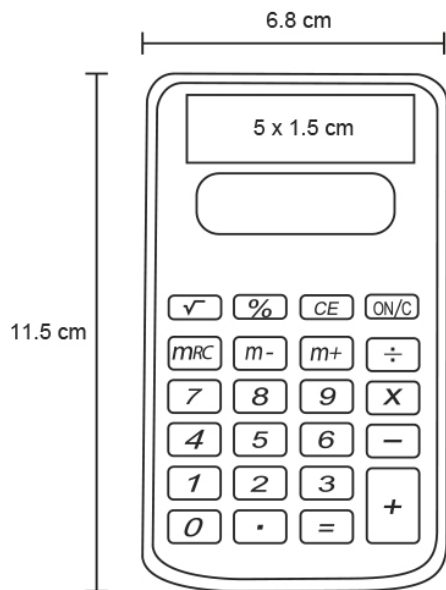

Ficha técnica

SAM

Datos Generales

Artículo : CA 004

Nombre : SAM

Descripción : Calculadora de 8 dígitos con botones de cuadro. Incluye batería.

Material : Plástico

Método de impresión : Serigrafía-Tampografía

Especificaciones

Alto : 11.50 cm.

Ancho : 6.80 cm.

Piezas x caja : 600 pzas.

Medidas Caja : SIN DATO

Peso caja : 22.1 kg.

Area de impresión : 5 x 1.5 cm

Url 360°