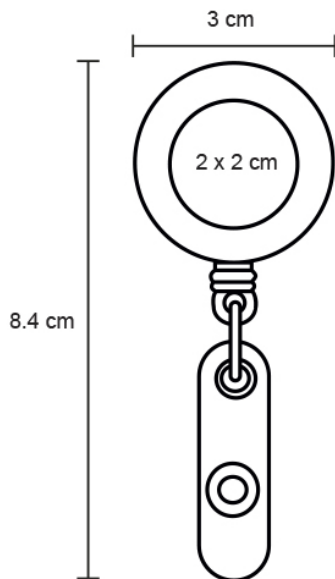

## Datos Generales

Artículo : O-004

Nombre : SENSI

Descripción : Yoyo portagafete de color sólido.

Material : Plástico

Método de impresión : Gota de Resina-Tampografía

## Especificaciones

Alto : 8.40 cm.

Ancho : 3.00 cm.

Piezas x caja : 1000 pzas.

Medidas Caja : 47 x 30 x 30 cm

Peso caja : 9.5 kg.

Area de impresión : 2 x 2 cm

Url 360°