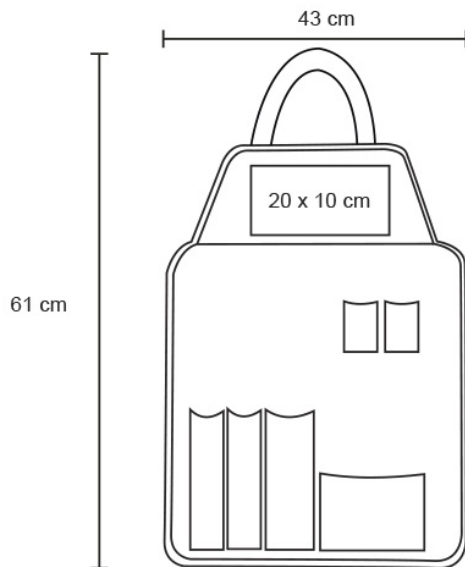

## Datos Generales

Artículo : HO 013

Nombre : LANDA

Descripción : Set de BBQ en estuche que también es mandil. Incluye 7 piezas: mandil, volteador, tenedor asador, pinzas, salero, pimentero y guante.

Material : Poliéster/Acero Inoxidable

## Especificaciones

Alto : 61.00 cm.

Ancho : 43.00 cm.

Piezas x caja : 18 pzas.

Medidas Caja : SIN DATO

Peso caja : 15.5 kg.

Area de impresión : 20 x 10 cm

Url 360°