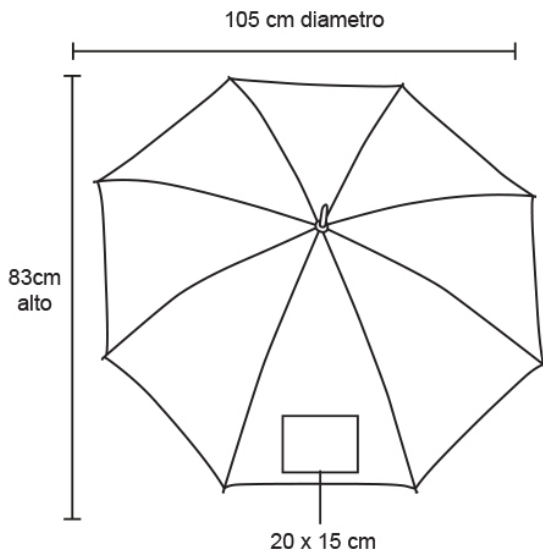

Ficha técnica

RAIN

Datos Generales

Artículo : PM 02

Nombre : RAIN

Descripción : Paraguas con apertura automática, 8 gajos y mango de eva. Incluye funda.

Material : Poliéster

Método de impresión : Serigrafía

Especificaciones

Alto : 83.00 cm.

Ancho : 105.00 cm.

Piezas x caja : 40 pzas.

Medidas Caja : 95 x 26 x 26 cm

Peso caja : 13.0 kg.

Area de impresión : 20 x 15 cm

Url 360°