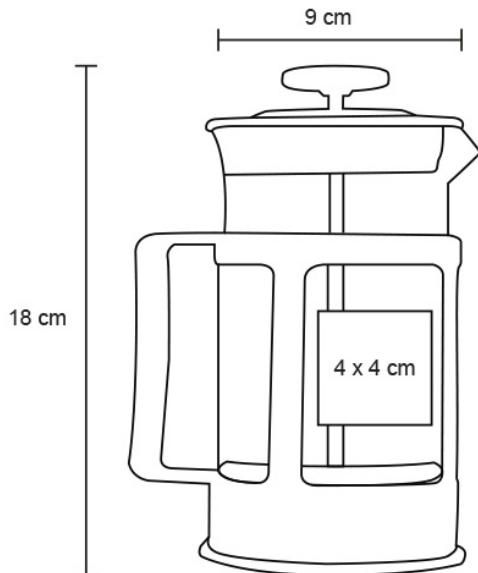

Ficha técnica

FRENCH

Datos Generales

Artículo : HO 045

Nombre : FRENCH

Descripción : Cafetera de cristal tipo francés con base y tapa de plástico, filtro de acero inoxidable.

Material : Vidrio

Método de impresión : Tampografía

Especificaciones

Alto : 18.00 cm.

Ancho : 9.00 cm.

Piezas x caja : 40 pzas.

Medidas Caja : SIN DATO

Peso caja : 18.0 kg.

Area de impresión : 4 x 4 cm

Url 360°