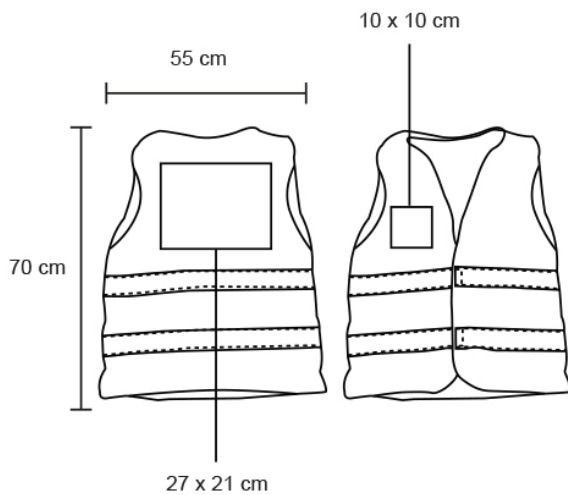

Ficha técnica

SECURE

Datos Generales

Artículo : BL 119

Nombre : SECURE

Descripción : Chaleco de seguridad de tela reflejante.

Material : Poliéster

Método de impresión : Serigrafía

Especificaciones

Alto : 70.00 cm.

Ancho : 55.00 cm.

Piezas x caja : 100 pzas.

Medidas Caja : SIN DATO

Peso caja : 18.0 kg.

Area de impresión : 27 x 21 cm

Url 360°