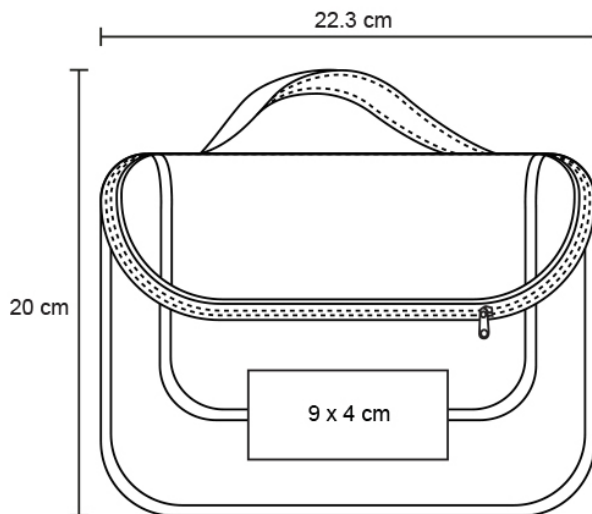

Ficha técnica

LUCY

Datos Generales

Artículo : CP 076

Nombre : LUCY

Descripción : Cosmetiquera de plástico transparente, costuras en color rosa, doble cierre y asa.

Material : Plástico

Método de impresión : Serigrafía

Especificaciones

Alto : 20.00 cm.

Ancho : 22.30 cm.

Piezas x caja : 200 pzas.

Medidas Caja : SIN DATO

Peso caja : 19.0 kg.

Area de impresión : 9 x 4 cm

Url 360°