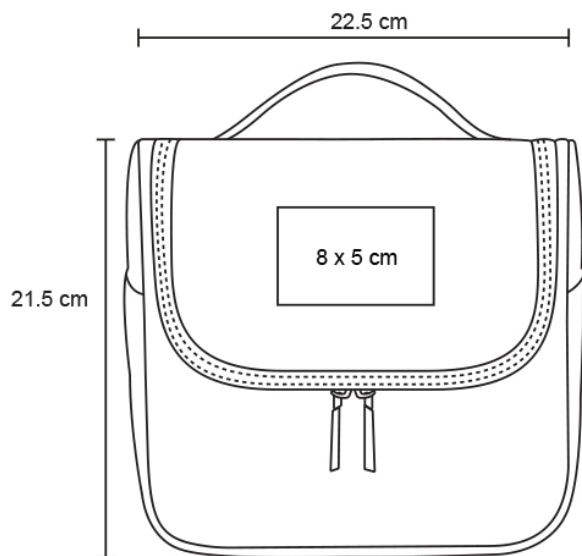

Ficha técnica

MILA

Datos Generales

Artículo : CP 083

Nombre : MILA

Descripción : Estuche de viaje, en la parte interior cuenta con un gancho, 3 separadores, 2 bolsas de malla laterales y un compartimento de malla con cierre en la parte superior, por la parte exterior incluye 2 bolsas laterales y asa.

Material : Poliéster

Método de impresión : Serigrafía

Especificaciones

Alto : 21.50 cm.

Ancho : 22.50 cm.

Piezas x caja : 70 pzas.

Medidas Caja : SIN DATO

Peso caja : 13.95 kg.

Area de impresión : 8 x 5 cm

Url 360°

Estuche de viaje, en la parte interior cuenta con un gancho, 3 separadores, 2 bolsas de malla laterales y un compartimento de malla con cierre en la parte superior, por la parte exterior incluye 2 bolsas laterales y asa.

Serigrafía

Medidas Caja :