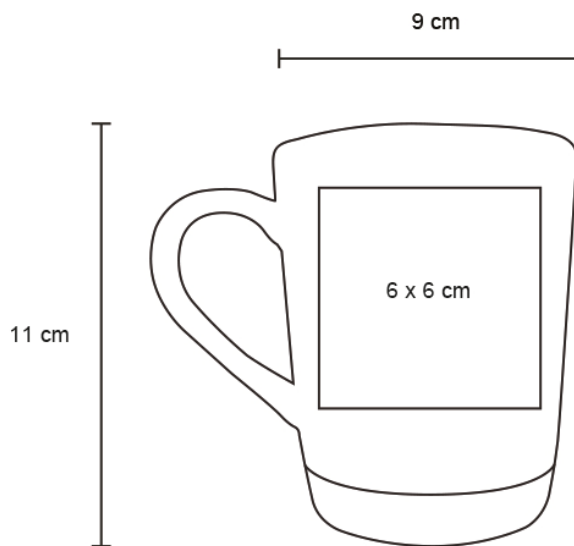

Ficha técnica

AVELLANEDA

Datos Generales

Artículo : HO 102

Nombre : AVELLANEDA

Descripción : Taza de cerámica con acabado mate y base de madera.

Material : Madera / Cerámica

Método de impresión : Tampografía

Especificaciones

Alto : 11.00 cm.

Ancho : 9.00 cm.

Piezas x caja : 60 pzas.

Medidas Caja : SIN DATO

Peso caja : 26.0 kg.

Area de impresión : 6 x 6 cm

Url 360°
